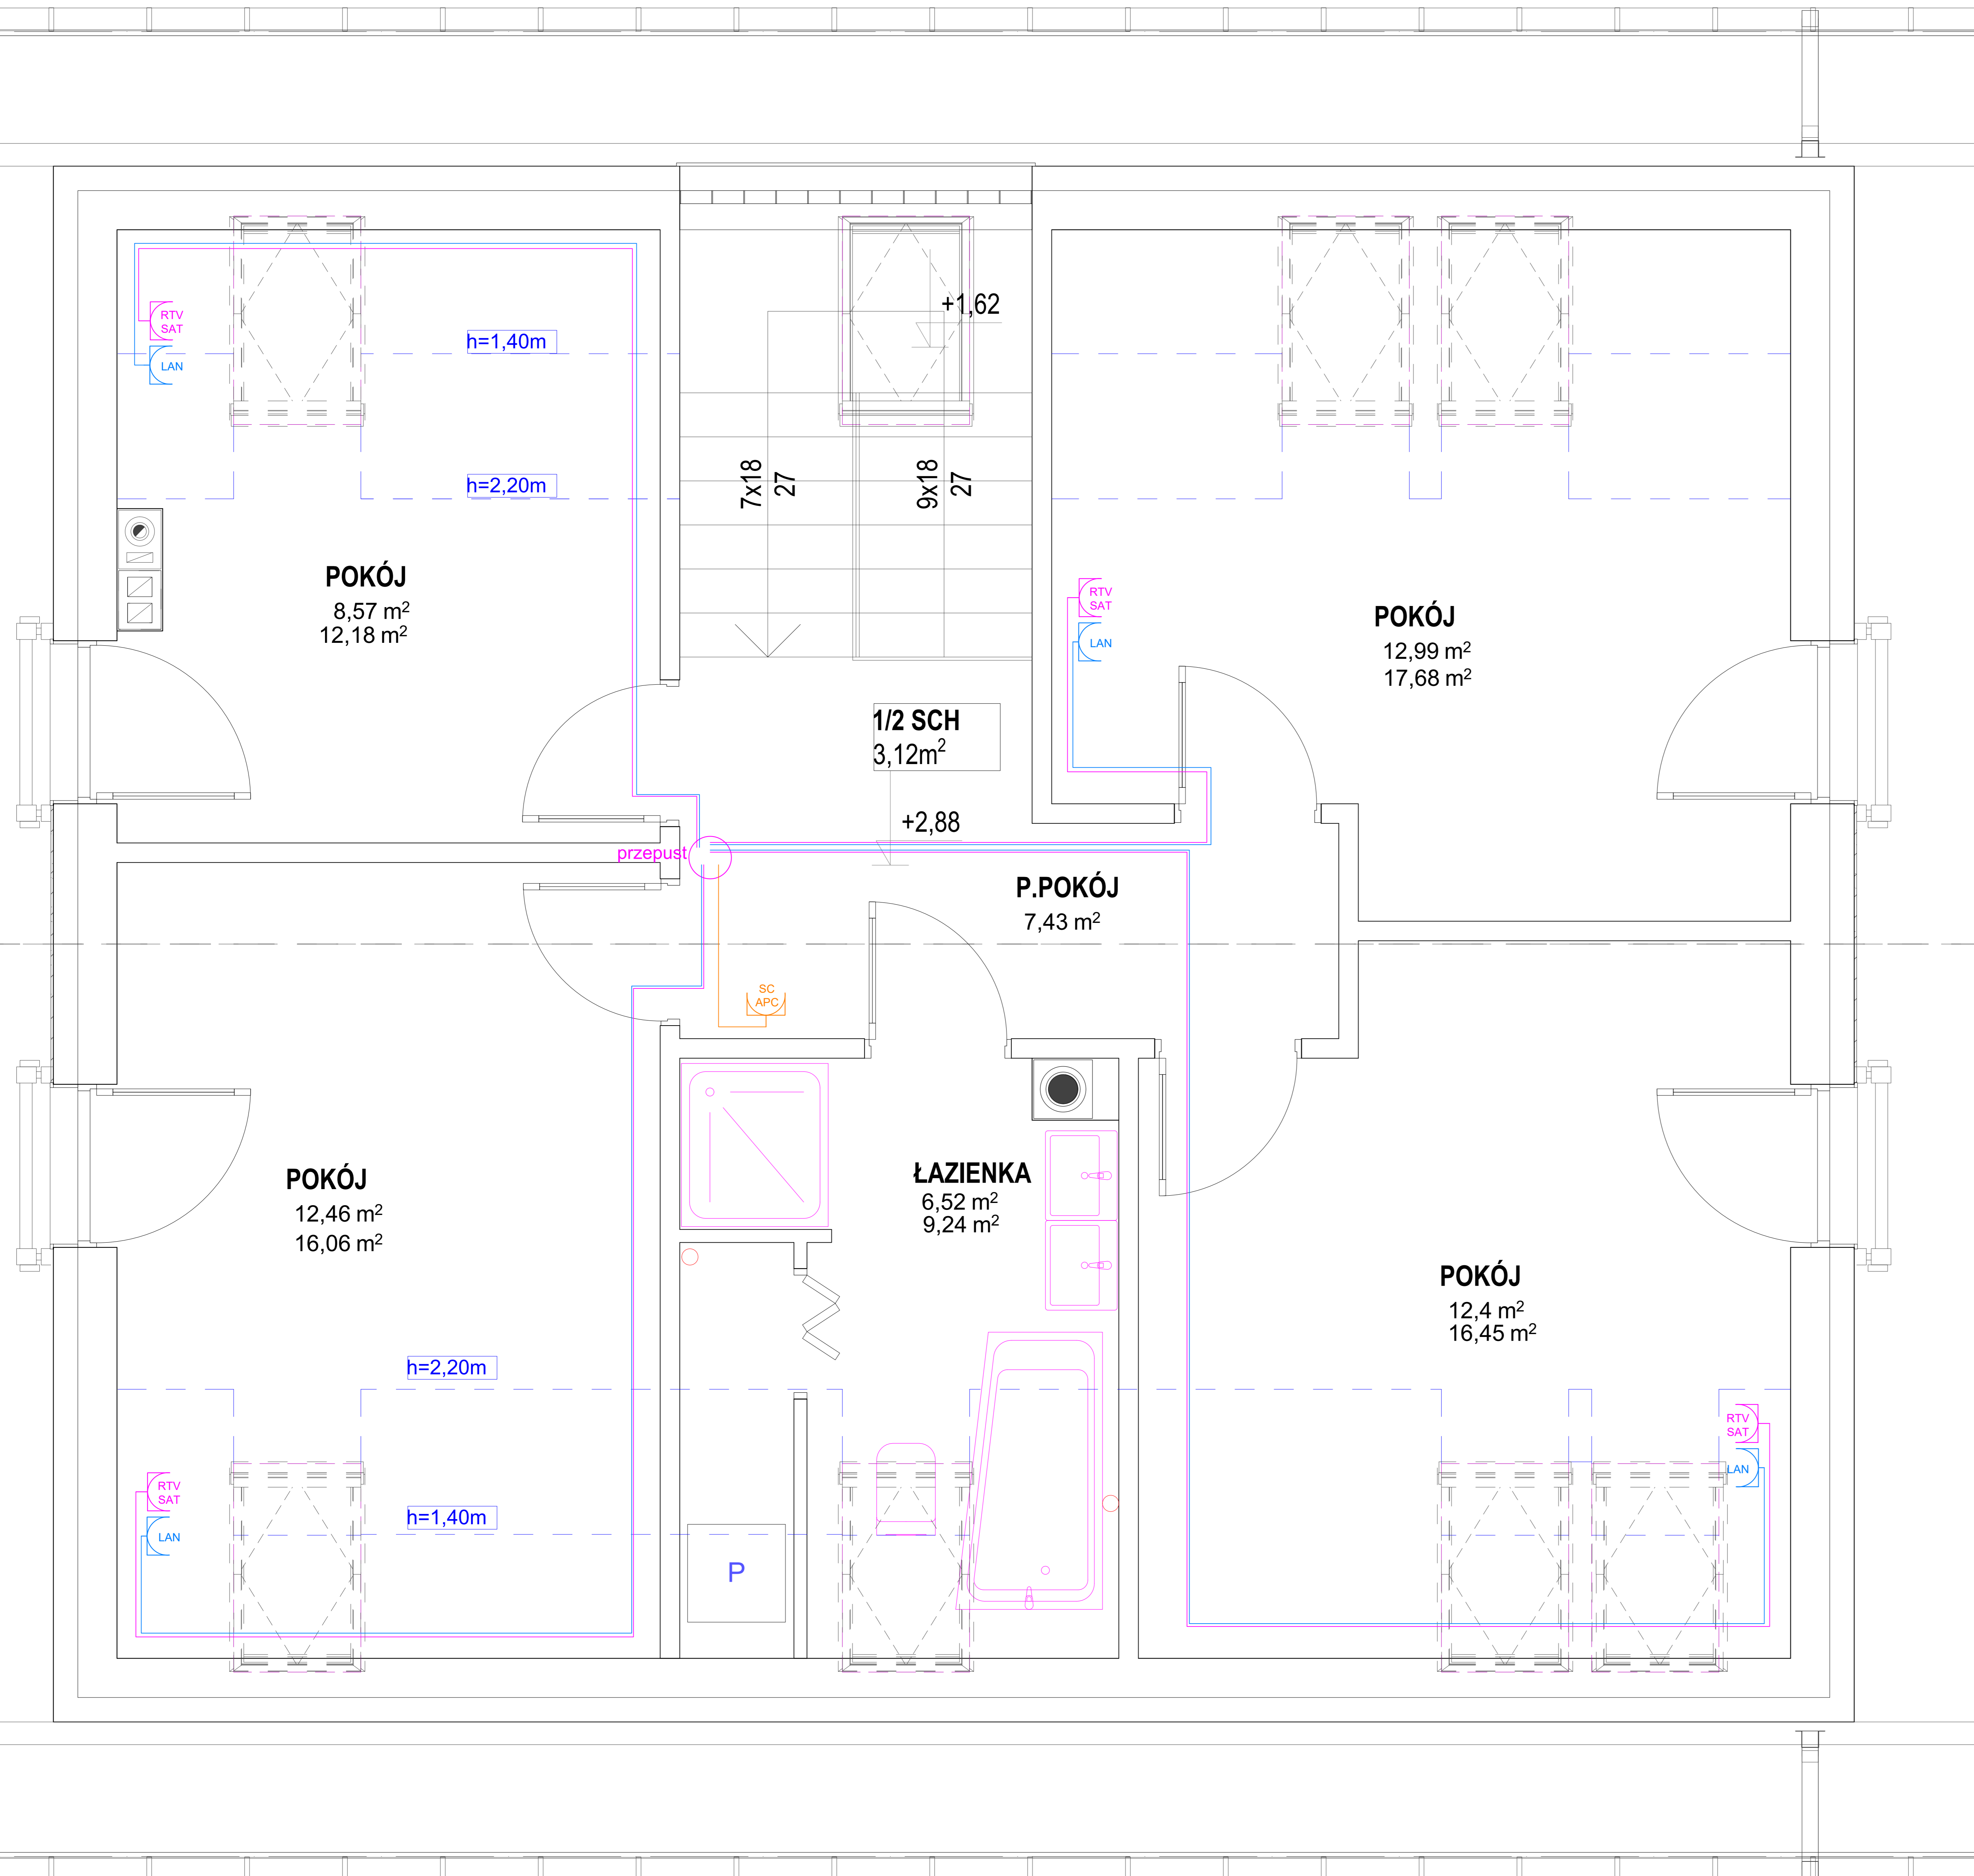

PARTER:
POW.UŻYT: 48,37m²
POW.NETTO: 78,41m²

CAŁOŚĆ:
POW.UŻYT: 108,74m²
POW.NETTO: 160,57m²

 GZT TELKOM-TELMOR Sp. z o.o. ul. Schuberta 104-80-172 Gdańsk www.telmor.pl	Dom jednorodzinny: ALEX_NEO	PROJEKTANT
	Branża: elektroniczna	Dział techniczny GZT Telkom-Telmor tel. 58 3823 354, 607 453 055
	TYTUŁ: Projekt instalacji RTV/SAT	wsparcie@telmor.pl, projekty@telmor.pl

PODDASZE:
POW.UŻYT: 60,37m²
POW.NETTO: 82,16m²