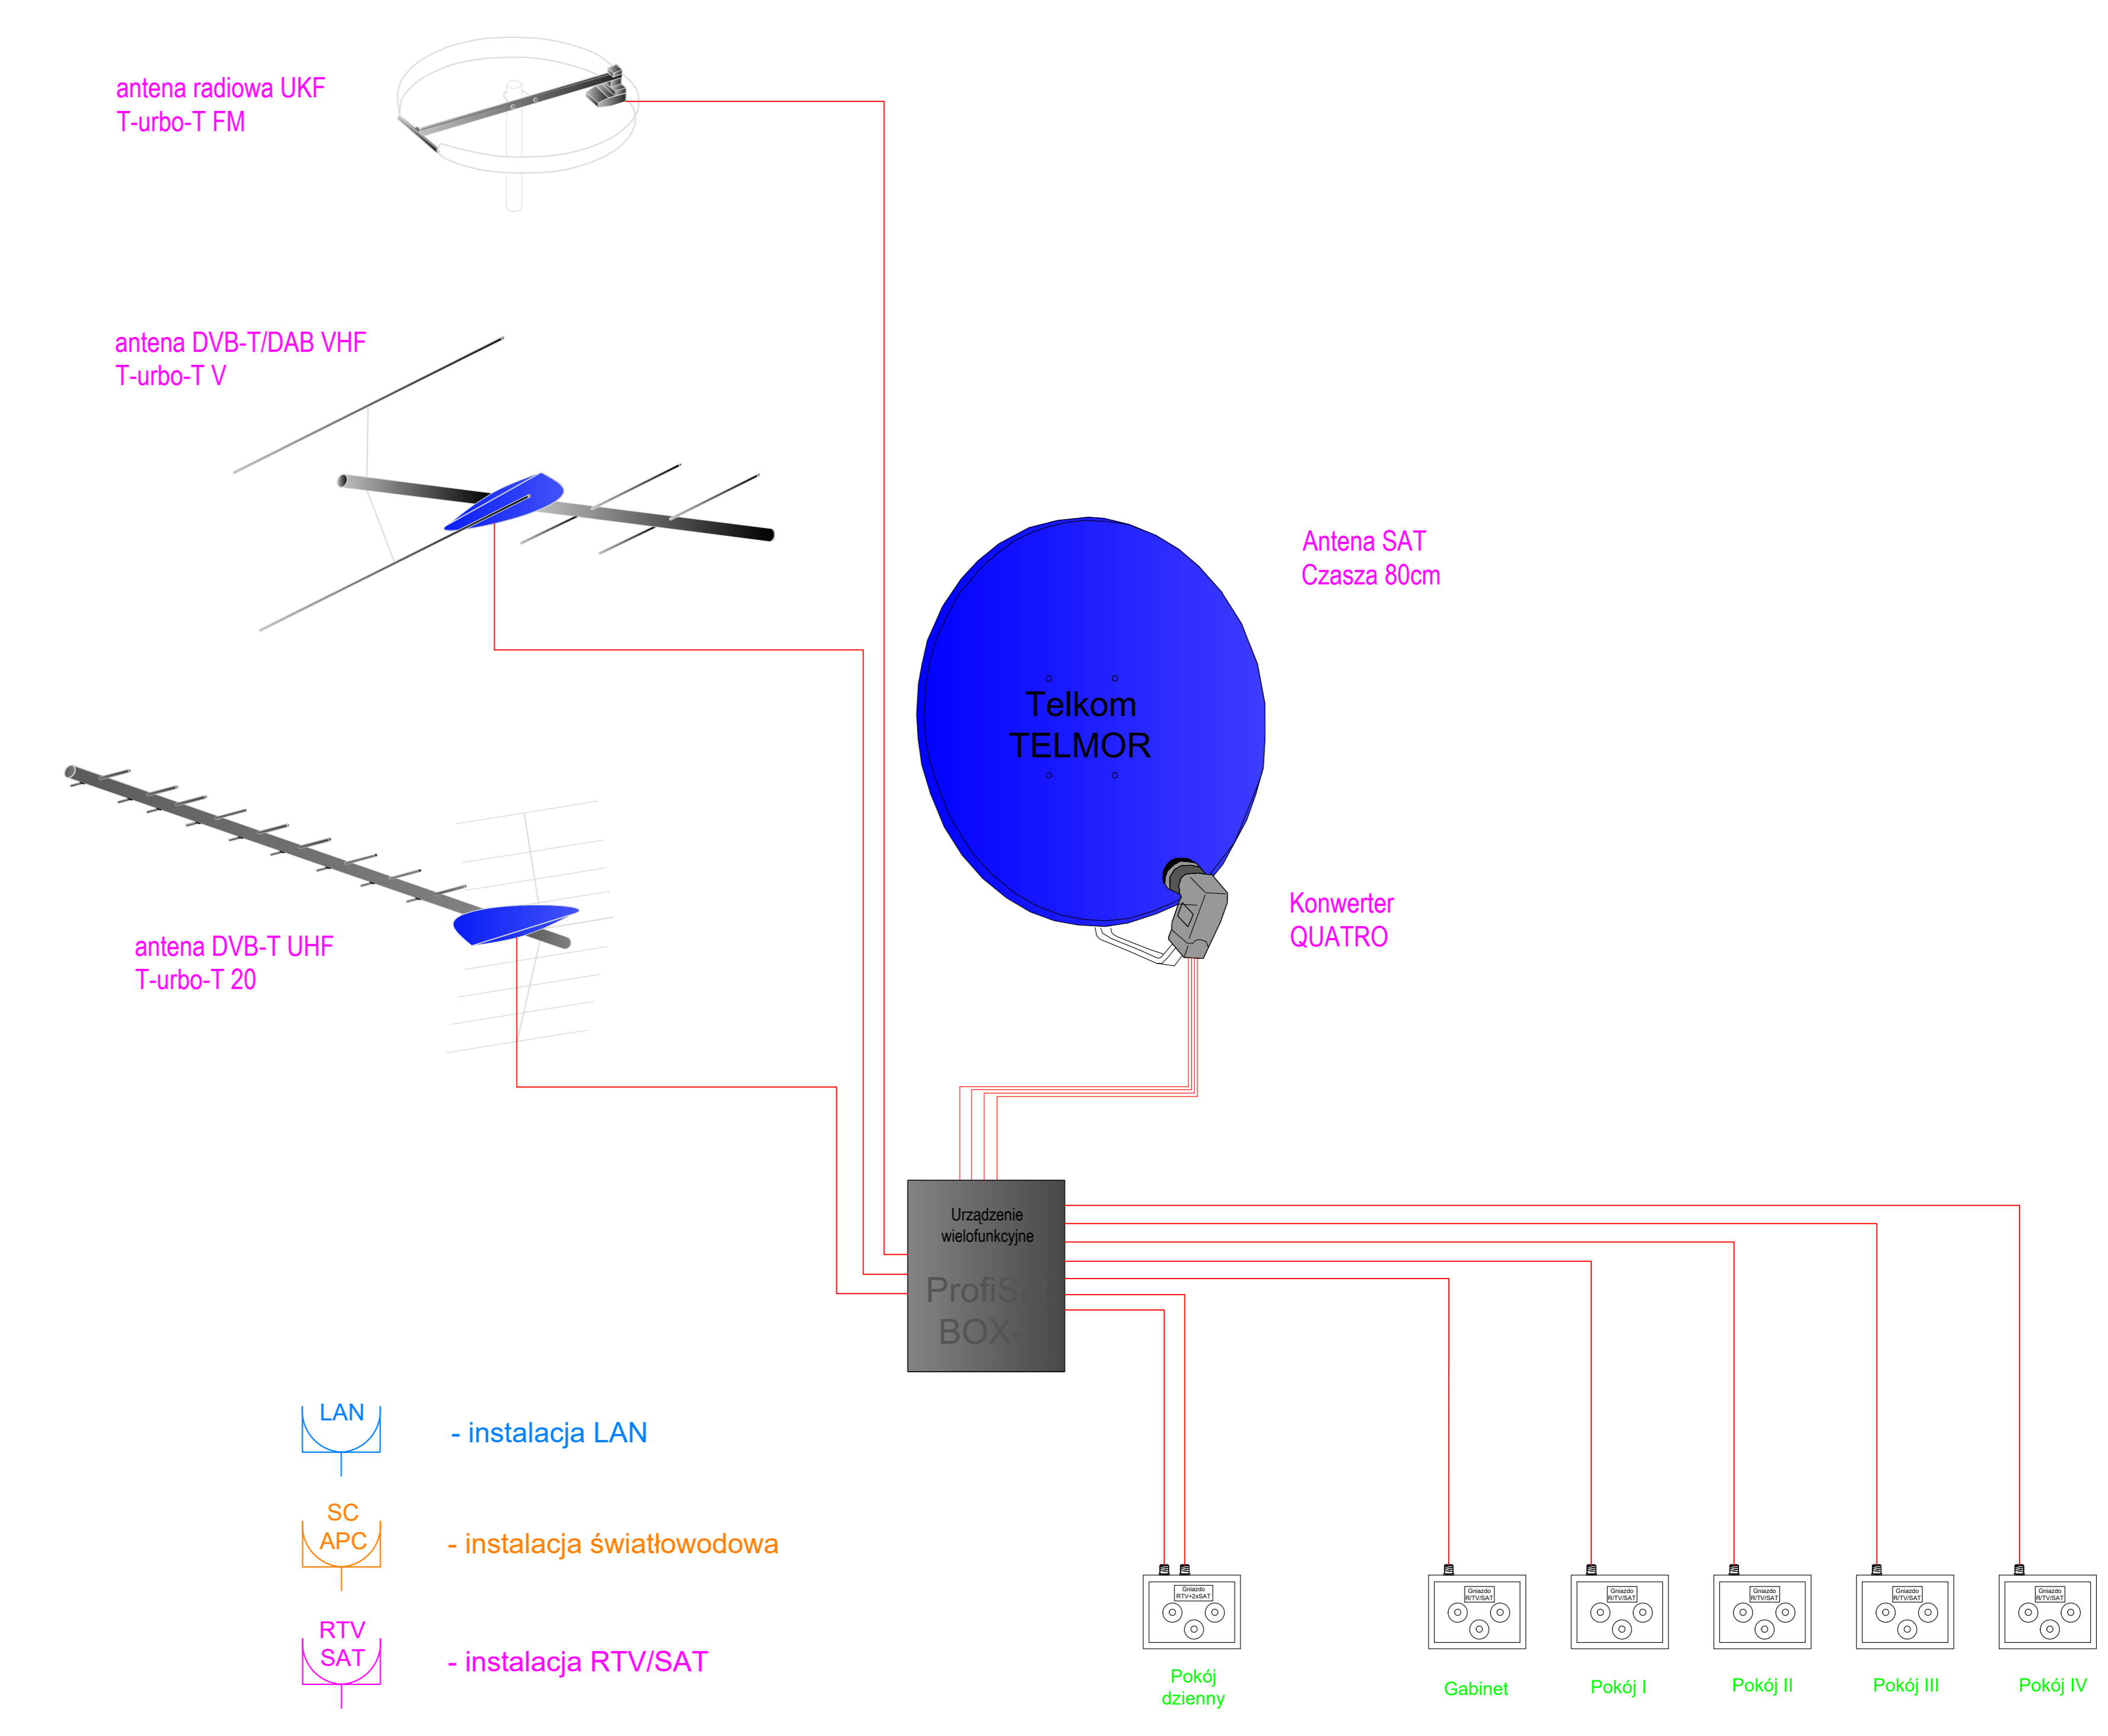

-  - instalacja LAN
-  - instalacja światłowodowa
-  - instalacja RTV/SAT

 GZT TELKOM-TELMOR Sp. z o. o. ul. Schuberta 104 80-172 Gdańsk www.telmor.pl	Dom jednorodzinny: ALEX_NEO	PROJEKTANT
	Branża: elektroniczna	Dział techniczny GZT Telkom-Telmor tel. 58 3823 354, 607 453 055
	TYTUŁ: Projekt instalacji RTV/SAT	wsparcie@telmor.pl, projekty@telmor.pl

PARTER:
POW.UŻYT: 48,37m²
POW.NETTO: 78,41m²

CAŁOŚĆ:
POW.UŻYT: 108,74m²
POW.NETTO: 160,57m²

 GZT TELKOM-TELMOR Sp. z o.o. ul. Schuberta 104-80-172 Gdańsk www.telmor.pl	Dom jednorodzinny: ALEX_NEO	PROJEKTANT
	Branża: elektroniczna	Dział techniczny GZT Telkom-Telmor tel. 58 3823 354, 607 453 055
	TYTUŁ: Projekt instalacji RTV/SAT	wsparcie@telmor.pl, projekty@telmor.pl

PODDASZE:
POW.UŻYT: 60,37m²
POW.NETTO: 82,16m²