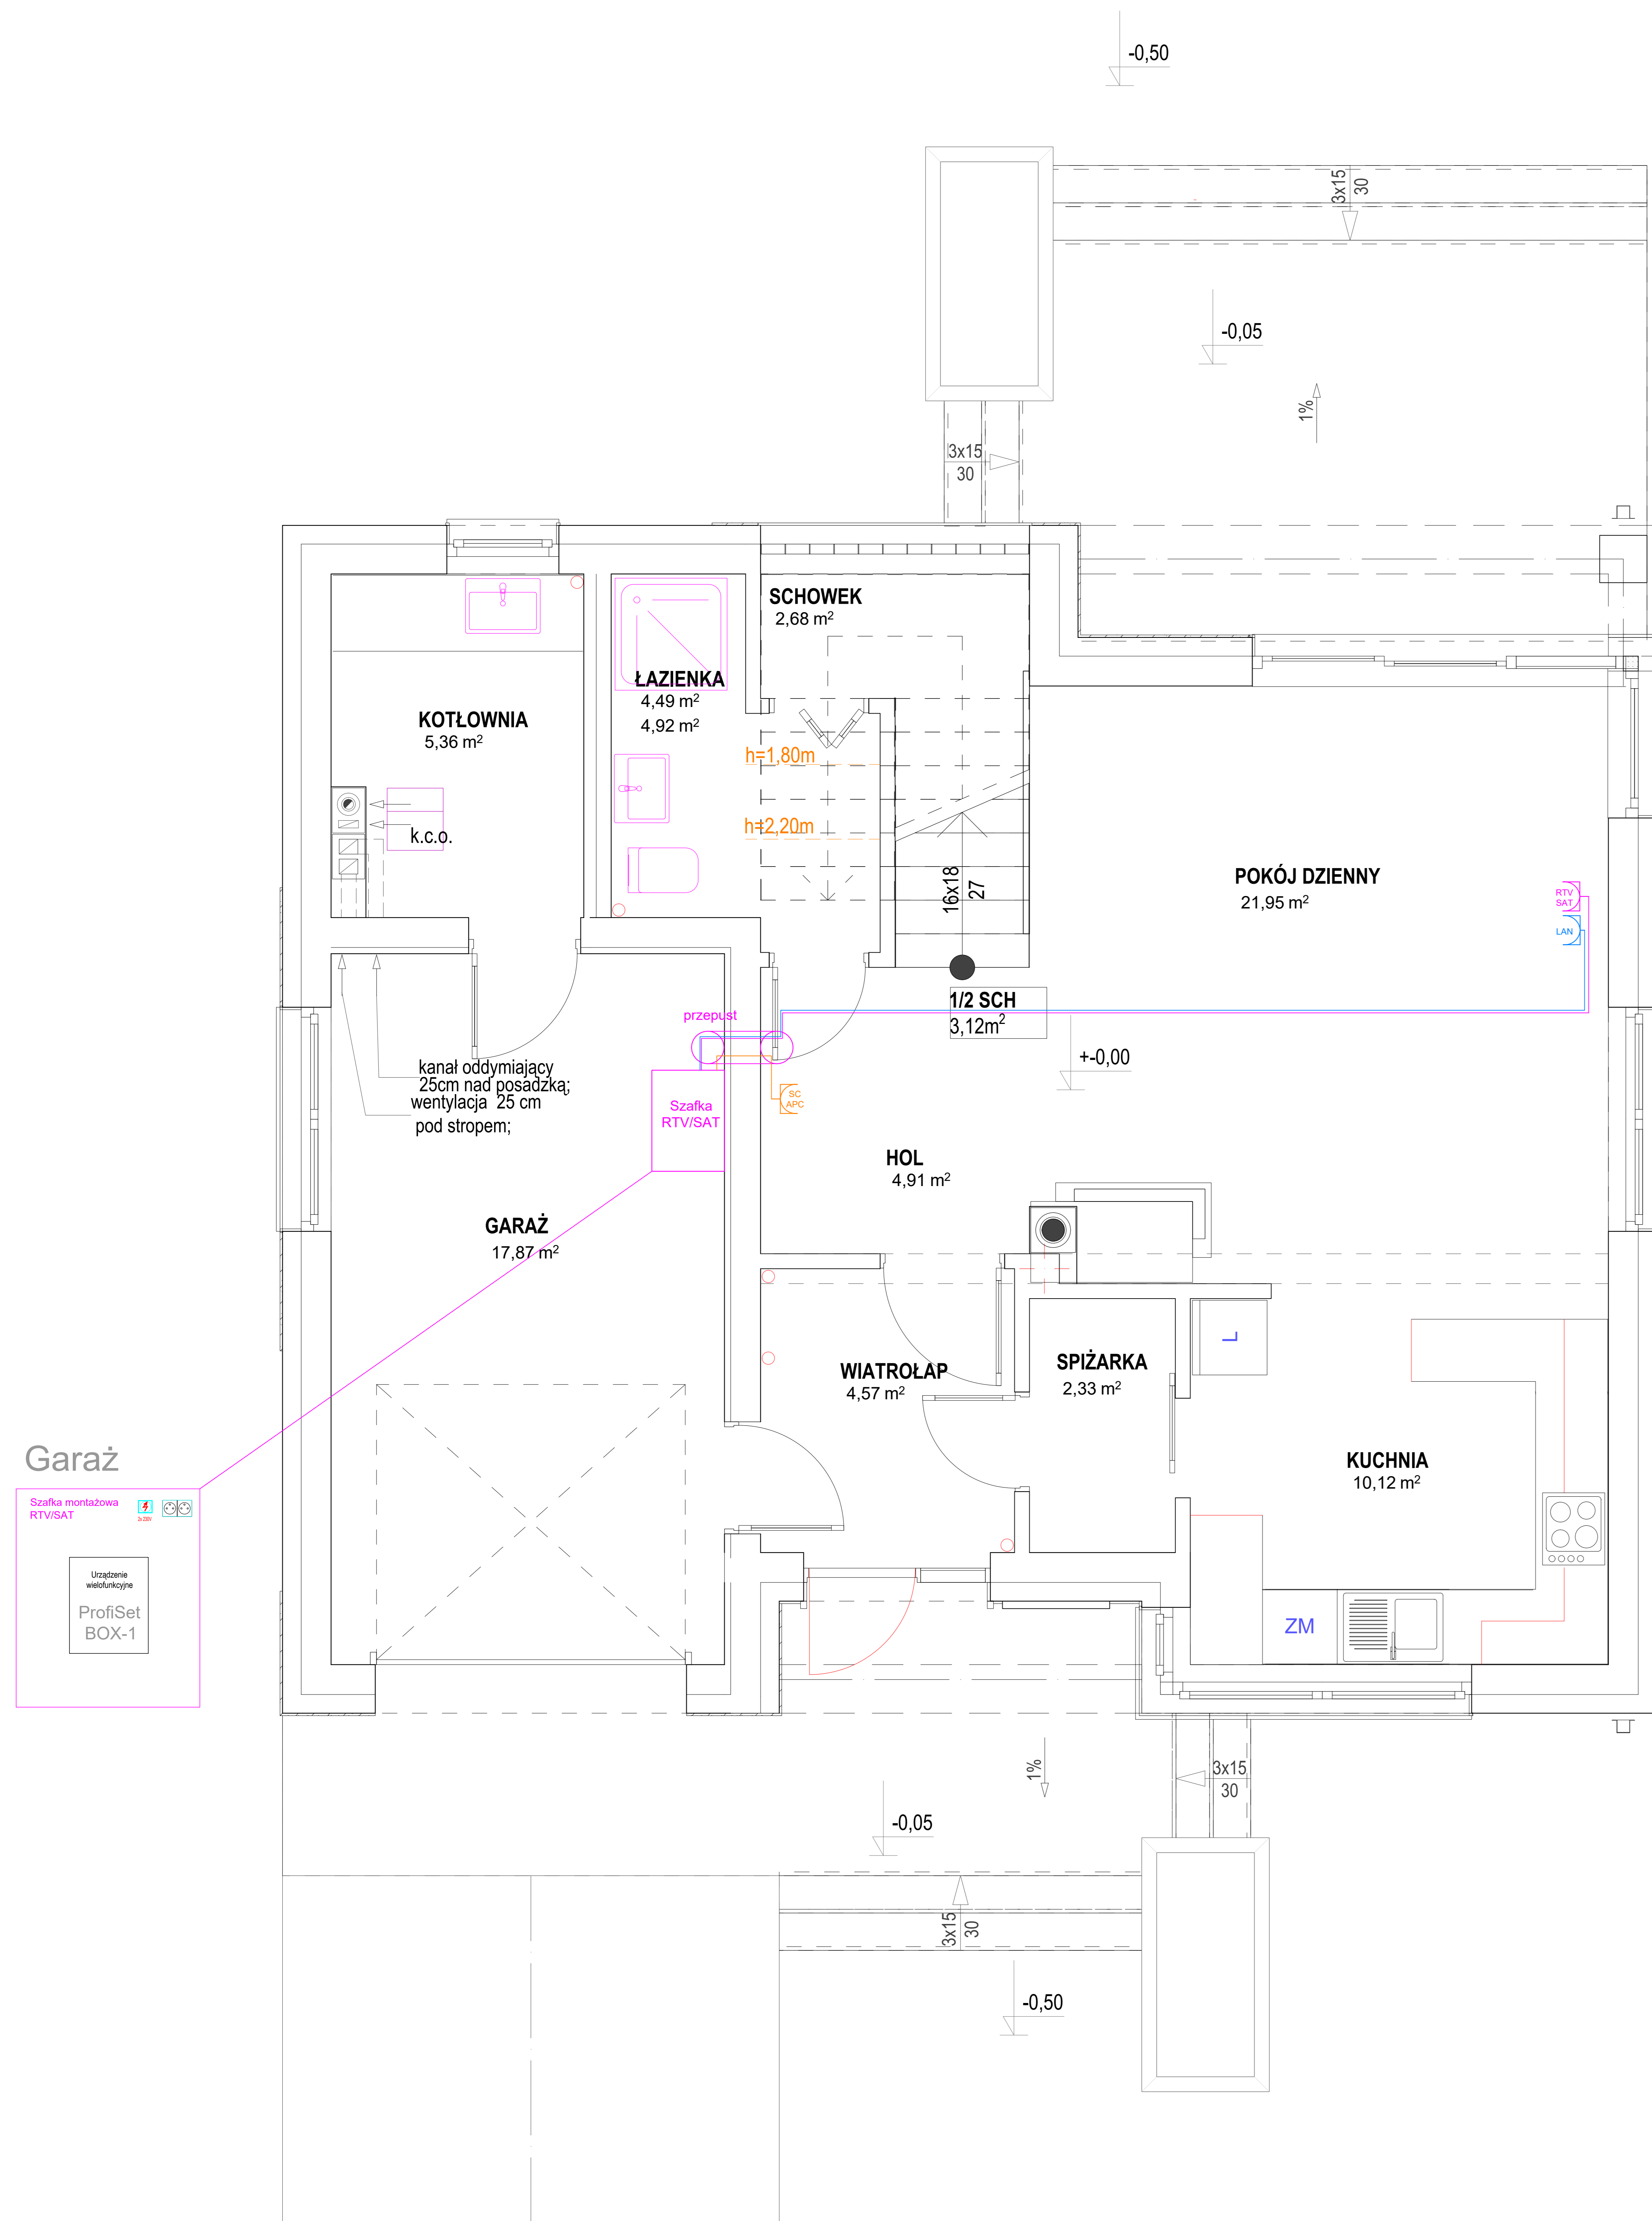

PARTER:
POW.UŻYT: 48,37m²
POW.NETTO: 78,41m²

CAŁOŚĆ:
POW.UŻYT: 108,74m²
POW.NETTO: 160,57m²

 GZT TELKOM-TELMOR Sp. z o.o. ul. Schuberta 104-80-172 Gdańsk www.telmor.pl	Dom jednorodzinny: ALEX_NEO	PROJEKTANT
	Branża: elektroniczna	Dział techniczny GZT Telkom-Telmor tel. 58 3823 354, 607 453 055
	TYTUŁ: Projekt instalacji RTV/SAT	wsparcie@telmor.pl, projekty@telmor.pl

PODDASZE:
POW.UŻYT: 60,37m²
POW.NETTO: 82,16m²